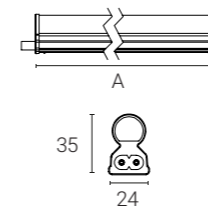

SKU Code	Description	Wattage	Lumens	CCT	Input	Hertz	A
469GR	LED Linklight - 310mm	4W	394	4000K	220-240V	50-60Hz	310mm
881GR	LED Linklight - 570mm	7W	702	4000K	220-240V	50-60Hz	570mm
986GR	LED Linklight - 870mm	9W	975	4000K	220-240V	50-60Hz	870mm
717GR	LED Linklight - 1170mm	14W	1488	4000K	220-240V	50-60Hz	1170mm
791GR	Linklight lead - 300mm						